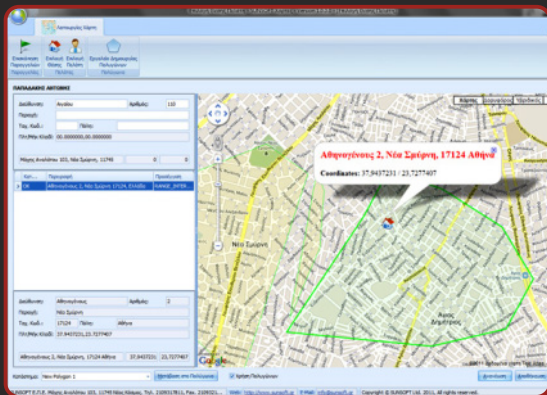

αποκτήστε πλήρη εικόνα της εξέλιξης των παραγγελιών σας σε πραγματικούς χάρτες

Χάρτες για DELIVERY - Add-On του Alexandros Amvrosia:

πλήρης επίβλεψη εξέλιξης των παραγγελιών και απεικόνισή τους σε χάρτες πραγματικούς, ρεαλιστικούς με δυνατότητες αναζήτησης

Δυνατότητα ορισμού και απεικόνισης της γεωγραφικής θέσης πελατών

Πλήρης (real time) επίβλεψη της εξέλιξης των παραγγελιών πάνω σε google maps

Δυνατότητα αυτόματου εντοπισμού και ομαδοποίησης των παραγγελιών ανά γεωγραφική περιοχή παράδοσης

Δυνατότητα οριοθέτησης της περιοχής κάλυψης του καταστήματος

Ειδοποίηση πάνω στον χάρτη των παραγγελιών με τους χρόνους εξέλιξης και εξυπηρέτησης της παραγγελίας

Εκτύπωση χάρτη του σημείου παράδοσης της παραγγελίας σε θερμικό εκτυπωτή