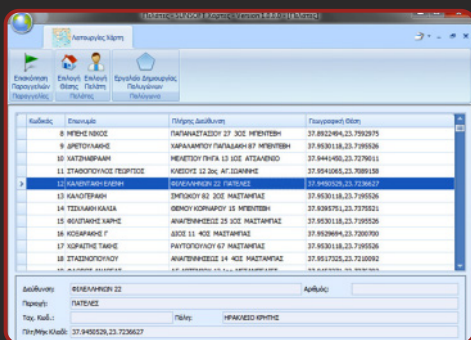

SUNSOFT Ltd - Μάχης Αναλάτου 103 - 11745 Ν. Κόσμος - Τ. 210 9317811 F. 210 9321603
info@sunsoft.gr - www.sunsoft.gr